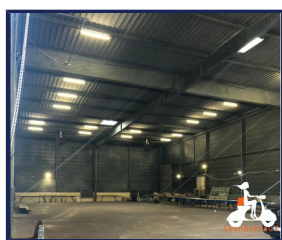

Description

LyonbureauX vous propose à la location un local d'activité de 1000m² divisible en deux lots :

- Lot 1 : 393 m², 37 000 € / an
- Lot 2 : 686 m², 64 000 € / an

Ces locaux d'activité bénéficient de 2 cellules et 3 bureaux, le site est clos et doté de 2 portails d'accès, de portes sectionnelles sont accessibles de plain-pied, de plus il y a environ 30 places de parkings à répartir ainsi qu'une aire de dégagement

Honoraire : 20% du montant annuel du loyer

CONTACT : Morgane RAVOUNA - 06 50 22 28 99 - morgane@lyonbureauX.com.

DPE : En cours