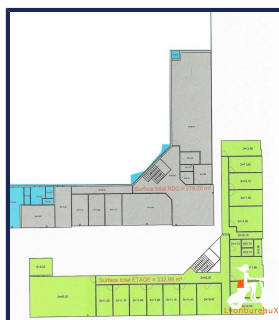

## ✂ Surfaces :

- Surface totale : 564 m<sup>2</sup>

## Description

Lyonbureaux vous propose à la location, des bureaux d'une surface de 564 m<sup>2</sup> avec un Rdc et un étage.

30 places de parking et entrée privés et sécurisés.

Salle de sport partagée et équipée incluse.