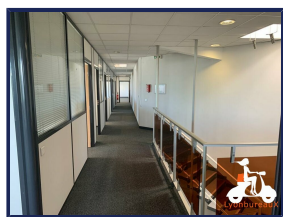

## Description

Lyonbureaux vous propose à la location, des bureaux d'une surface de 564 m<sup>2</sup> avec un Rdc et un étage.

30 places de parking et entrée privés et sécurisés.

Salle de sport partagée et équipée incluse.