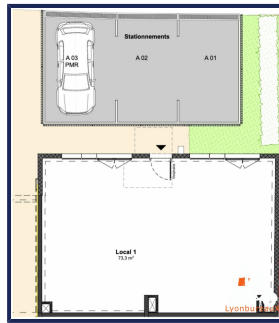

📍 Situation :

Description

LyonBureauX vous propose à la vente un local neuf de 75 m² dans un immeuble à taille humaine en plein centre de Soucieu-en-Jarrest.

- 75m²
- 3 places de stationnement disponible
- Brut de béton, fluides en attente.
- Livré
- PMR
- Avec Vitrine