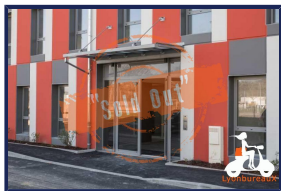

TASSIN LA DEMI LUNE
BUREAUX DE 78 M² A LOUER OU A VENDRE
Disponibilité : Immédiate
1 950 € HT HDE/m²

À VENDRE / À LOUER

BUREAUX

Ref: 69_0051

78 m²
140 €/m²
Tassin la demi lune

Description

LyonBureaux vous propose à la **VENTE** et à la **LOCATION** un bureau au Green Valley à Francheville dans des bâtiments récents. Les étages ont été conçus pour accueillir des PME ou des Professions libérales.

Espace de bureau de **78 m²**. Places de parkings.

STATIONNEMENT: 3 500€ HT/emplacement à la vente **OU** 400€/ an/emplacement à la location

Vous trouverez une restauration dans le parc. Possibilité d'ERP 5 au RDC. Accès sécurisés, prestations soignées, terrasses privatives, climatisation, des surfaces optimisées. A proximité des transports en commun, stationnement au pied de l'immeuble.